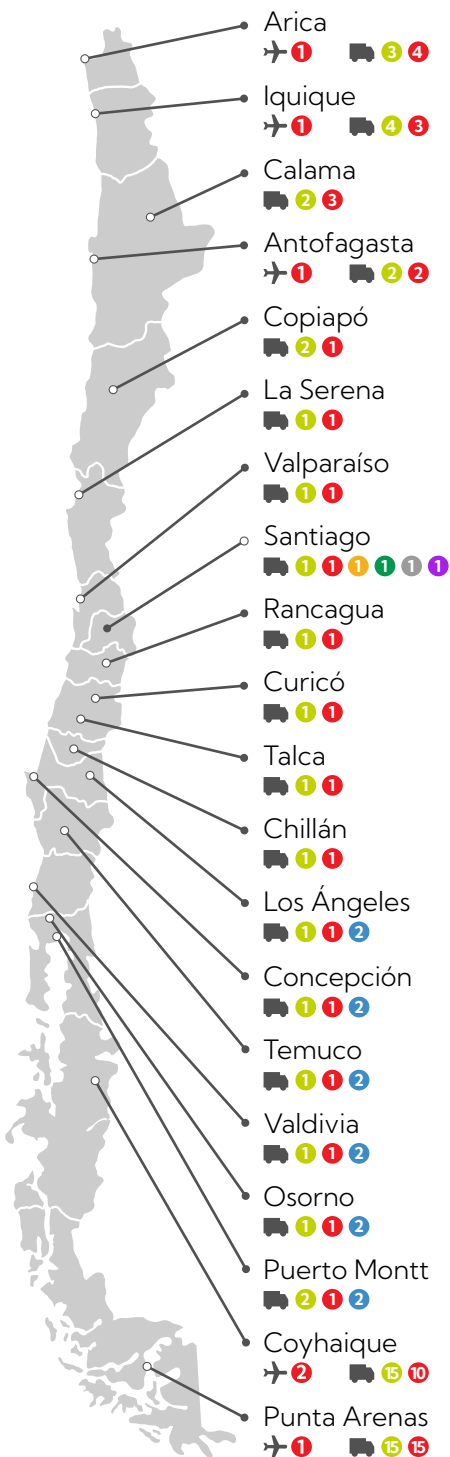

## Zonas y días.

## Soluciones de despachos.

Transporte Productos		Samex	Urbano	Cruz del Sur	Chilexpress	Starken	Starken	Tu reparto
		●	●	●	●	●	●	●
Full pallet	Full pallet	✓	✗ ⚠	✓	✗ ⚠	✗ ⚠	✗ ⚠	✗ ⚠
	Granel (<12)	✓	✗ ⚠	✓	✗ ⚠	✗ ⚠	✗ ⚠	✗ ⚠
Tramos <3mt	Tramos <3mt	✓	✓	✓	✗ ⚠	✗ ⚠	✗ ⚠	✗ ⚠
	Tramos+3mt	✓	✗ ⚠	✓	✗ ⚠	✗ ⚠	✗ ⚠	✗ ⚠
	Hinca/triángulo <3mt	✓	✗ ⚠	✓	✗ ⚠	✗ ⚠	✗ ⚠	✗ ⚠
	Accesorios <100uns	✓	✓	✓	✓	✓	✓	✓
Carrete 1000mts	Accesorios +100uns	✓	✓	✓	✓	✓	✓	✓
	Carrete 1000mts	✓	✓	✓	✗ ⚠	✗ ⚠	✗ ⚠	✗ ⚠
0 a 5 kg*	Granel <200mts	✓	✓	✓	✓	✓	✓	✓
	0 a 5 kg*	✓	✓	✓	✓	✓	✓	✓
	5 a 25 kgs**	✓	✓	✓	✓	✓	✓	✓
+25 kgs***	+25 kgs***	✓	✓	✓	✗ ⚠	✗ ⚠	✗ ⚠	✗ ⚠
	Planificación	Hasta las 11:00 horas.			Salidas consolidadas martes y jueves, horario tope 12:00 hrs.		Todos los días hasta las 16:00 hrs (15:00 hrs. viernes).	
Observaciones				A las 14:00 horas, martes y jueves.		<b>Solo urgencias.</b>		
Ventajas	Full categorías.	30% ahorro Serv. aéreo E-tracking Puerta/puerta Retiran AM	Nueva opción en zona sur.	<ul style="list-style-type: none"> <li>✓ Cubre casi todo Chile.</li> <li>✓ Ent. 1 a 2 días hábiles.</li> <li>✓ Retiro en sucursal o puerta.</li> <li>✓ Z.E.* 3 a 6 días hábiles.</li> </ul>			<ul style="list-style-type: none"> <li>✓ Hasta 70% ahorro en RM.</li> <li>✓ Entregas en el mismo día.</li> <li>✓ Servicio puerta a puerta.</li> </ul>	
Notas	Hasta las 11:00 horas.							